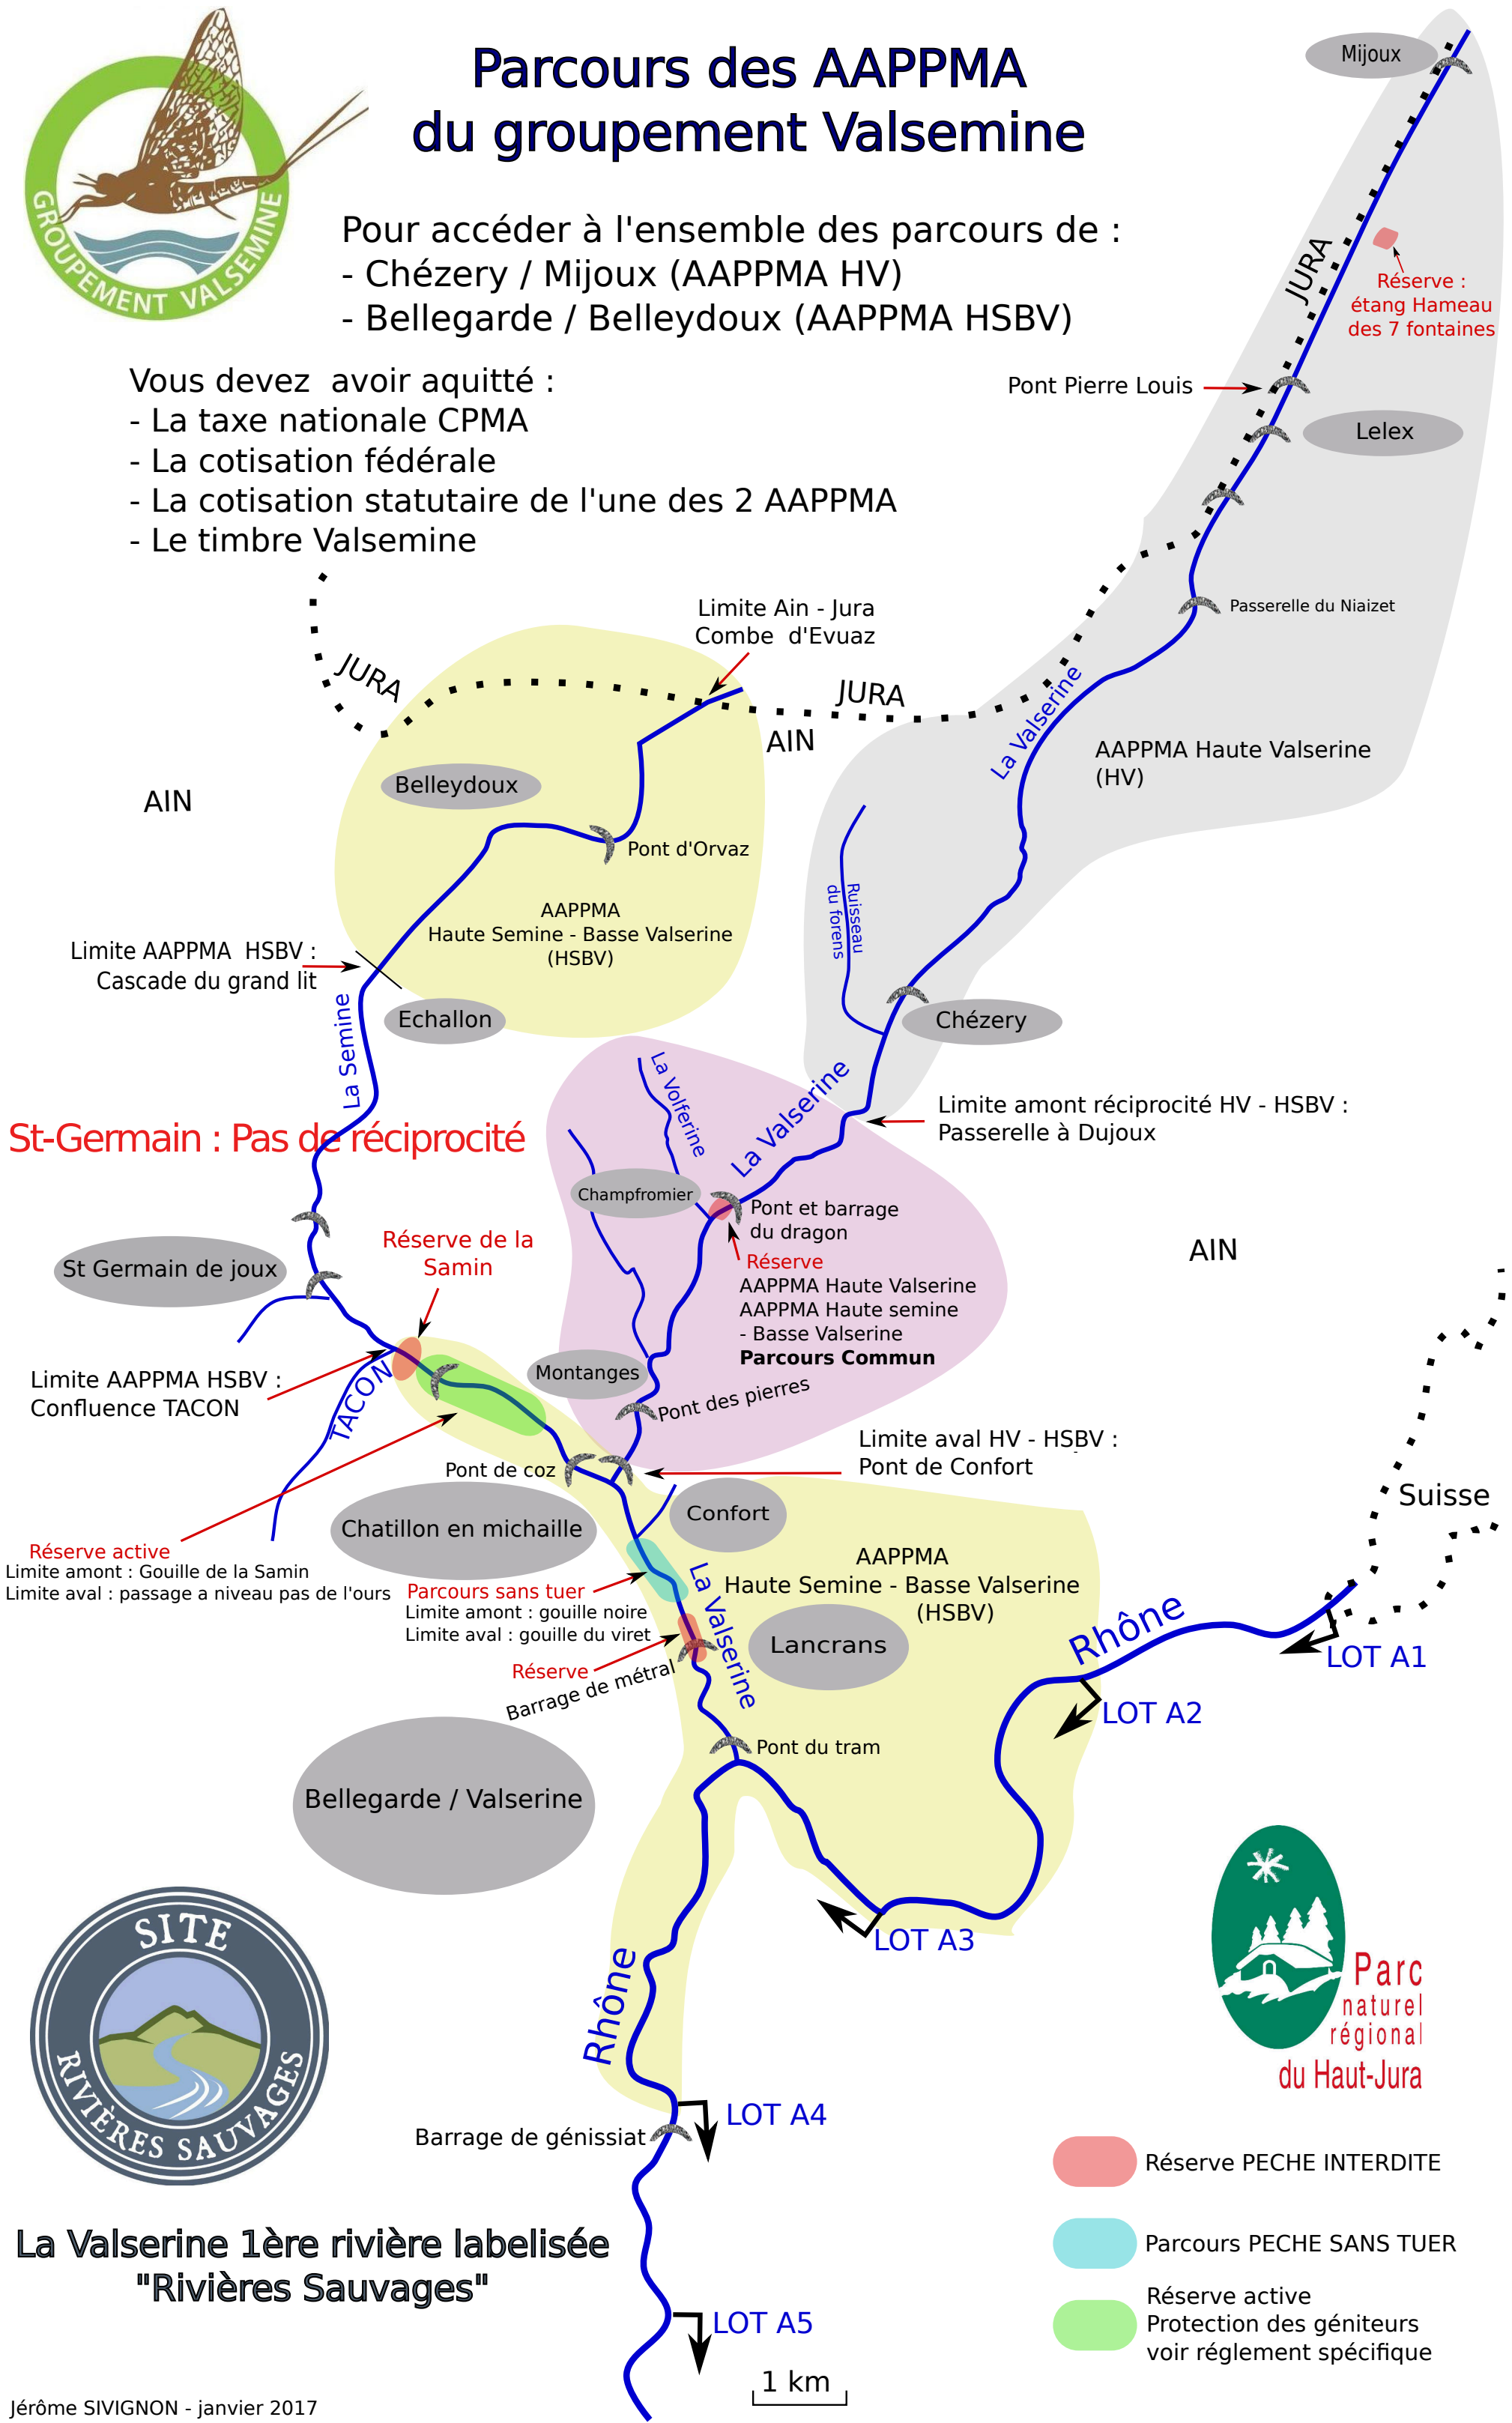

# Parcours des AAPPMA du groupement Valsemine

Pour accéder à l'ensemble des parcours de :

- Chézery / Mijoux (AAPPMA HV)
- Bellegarde / Belleydoux (AAPPMA HSBV)

Vous devez avoir acquitté :

- La taxe nationale CPMA
- La cotisation fédérale
- La cotisation statutaire de l'une des 2 AAPPMA
- Le timbre Valsemine

St-Germain : Pas de réciprocité

La Valserine 1ère rivière labélisée "Rivières Sauvages"

- Réserve PECHE INTERDITE
- Parcours PECHE SANS TUER
- Réserve active  
Protection des géniteurs  
voir règlement spécifique